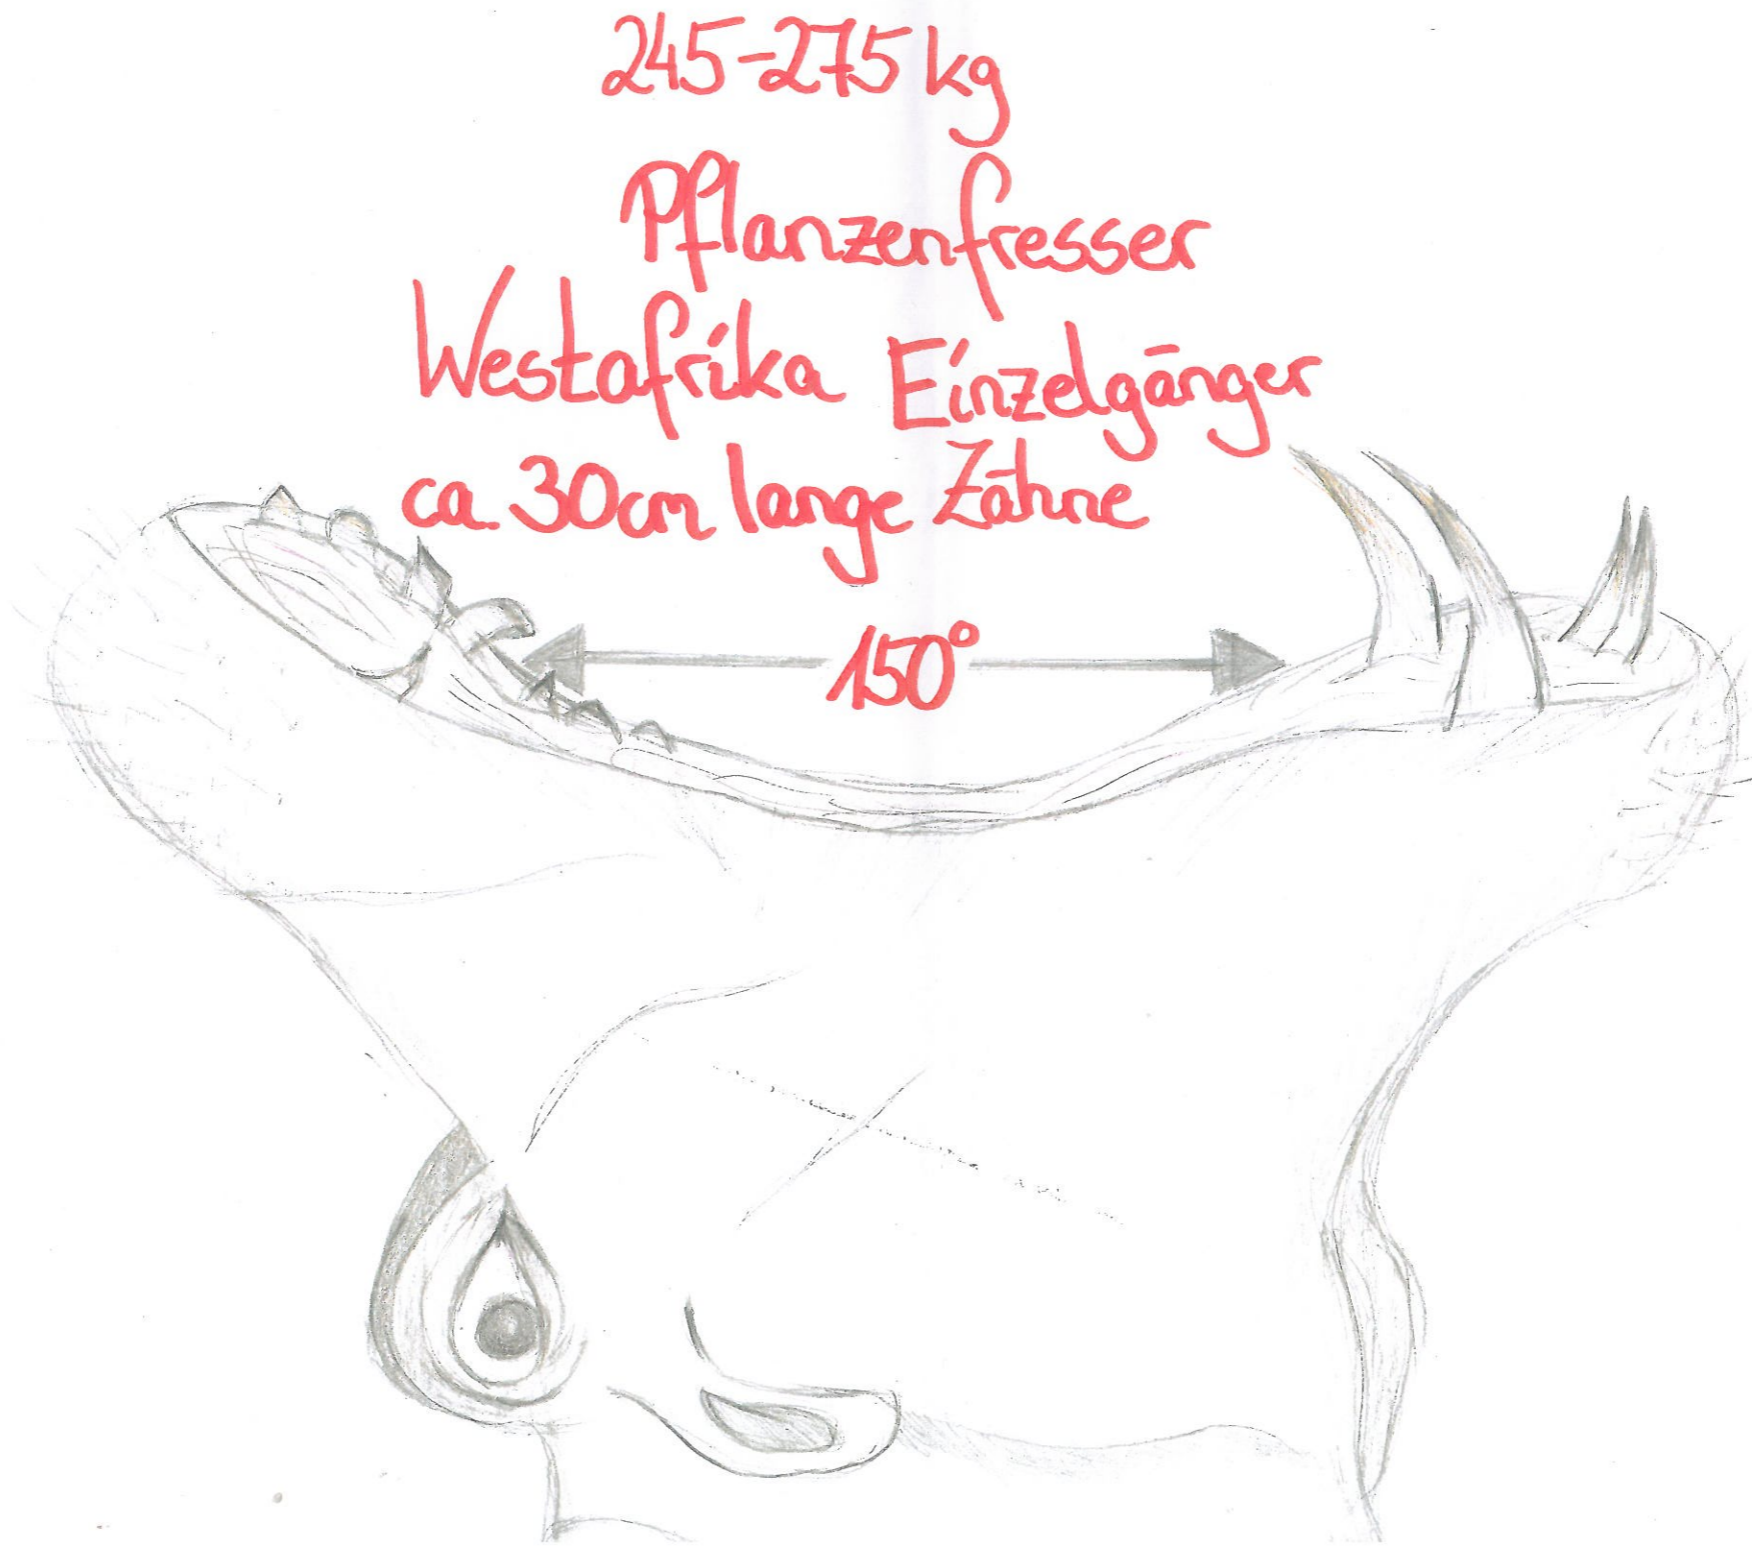

Zwergflusspferd

Evolution

- bis 19. Jhd. → Existenz außerhalb Westafrikas unbekannt
- 1870 Zoo von Dublin bekam 1. Zwergflusspferd
- schneller Tod & keine Nachweise
↳ 1910 für ausgestorben erklärt
- Entdeckung weiterer 5 Zwergflusspferde
↳ in Hamburger-Zoo gebracht
- Anfang 20. Jhd.
⇒ immer mehr Zwergflusspferde in Zoos

Schon genusst ???

- „Blutschwitzen“
↳ rote Flüssigkeit als Schutz
- Madenhacker (Vogel)
↳ Reinigung des Körpers
- zeugt lieber Töchter
↳ besitzen mehr X-als Y-Chromosomen